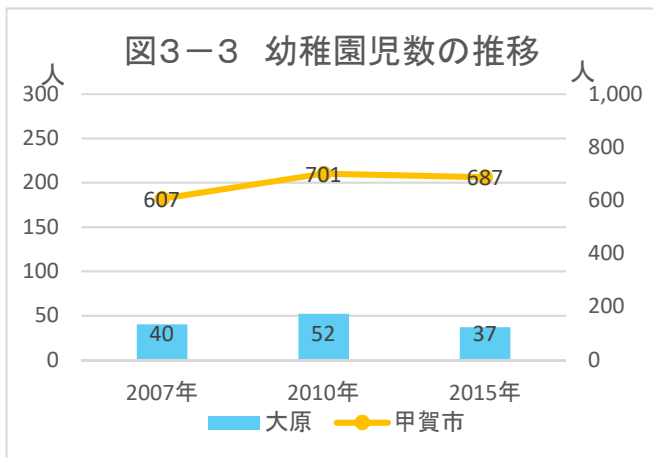

## 2. 暮らし・住宅

図2-1 小地域別就業者の割合(2015年)

出典: 国勢調査

図2-2 産業大分類別従業者数(2015年)

出典: 国勢調査

図2-3 小地域別住宅所有形態(2015年/持ち家率84.6%)

出典: 国勢調査

## 2. 暮らし・住宅

出典: 国勢調査

出典: 甲賀市

注) 旧5町別に集計

出典: 甲賀市

メモ欄

### 3. 子育て・市民活動

出典: 甲賀市

出典: 甲賀市

出典: 甲賀市

出典: 甲賀市

### 3. 子育て・市民活動

図3-6 年少人口比率の将来予測(2040年／縦棒2015～2040年)

出典：将来予測ツールによる算出よりJSTATIにて作成

図3-7 小地域別年少人口比率の推移(～2015年)と将来予測

出典：国勢調査＋国土技術政策総合研究所将来人口・世帯予測ツールより算出(社人研2015ベース)

メモ欄