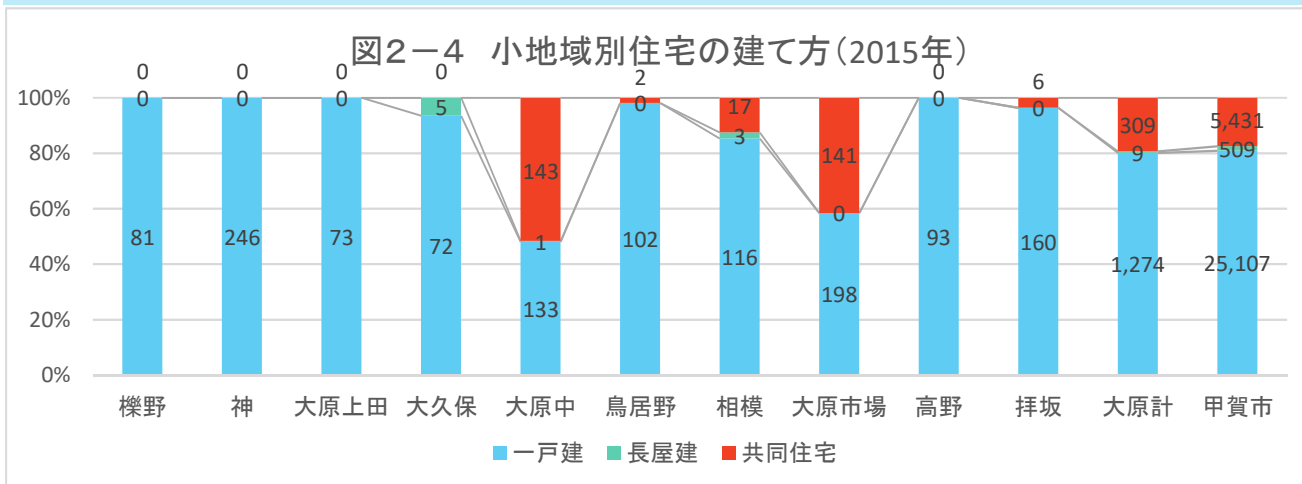

2. 暮らし・住宅

出典: 国勢調査

出典: 甲賀市

注) 旧5町別に集計

出典: 甲賀市

メモ欄