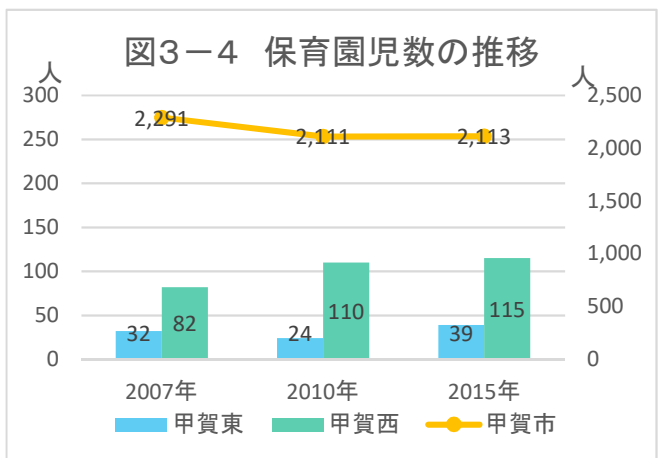

### 3. 子育て・市民活動

出典: 甲賀市

出典: 甲賀市

出典: 甲賀市

出典: 甲賀市

### 3. 子育て・市民活動

図3-6 年少人口比率の将来予測(2040年／縦棒2015～2040年)

出典：将来予測ツールによる算出よりJSTATIにて作成

図3-7 小地域別年少人口比率の推移(～2015年)と将来予測

出典：国勢調査＋国土技術政策総合研究所将来人口・世帯予測ツールより算出(社人研2015ベース)

メモ欄