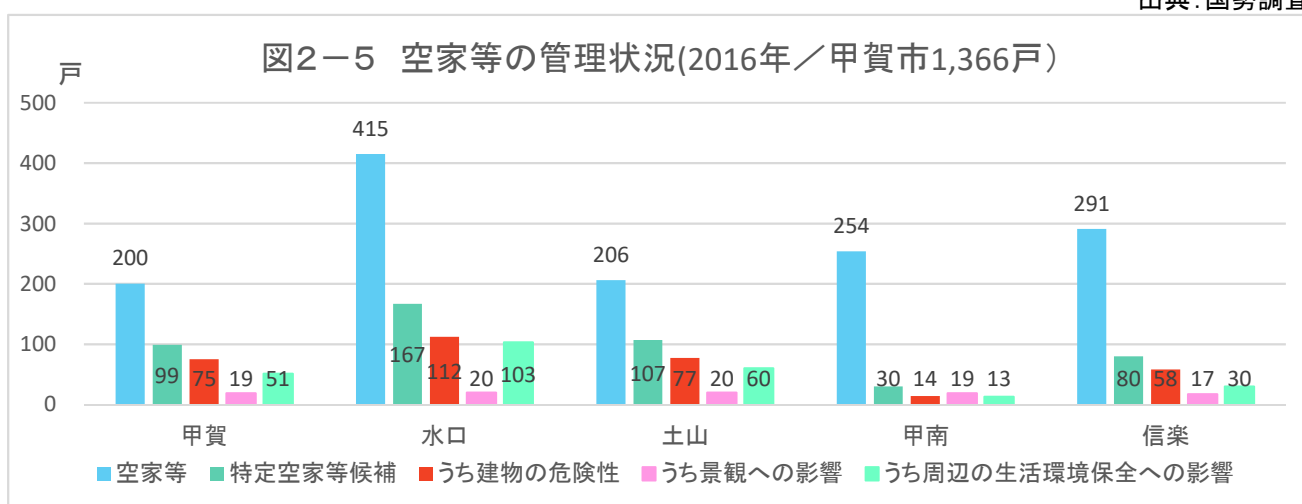

出典: 国勢調査

出典: 甲賀市

注) 旧5町別に集計