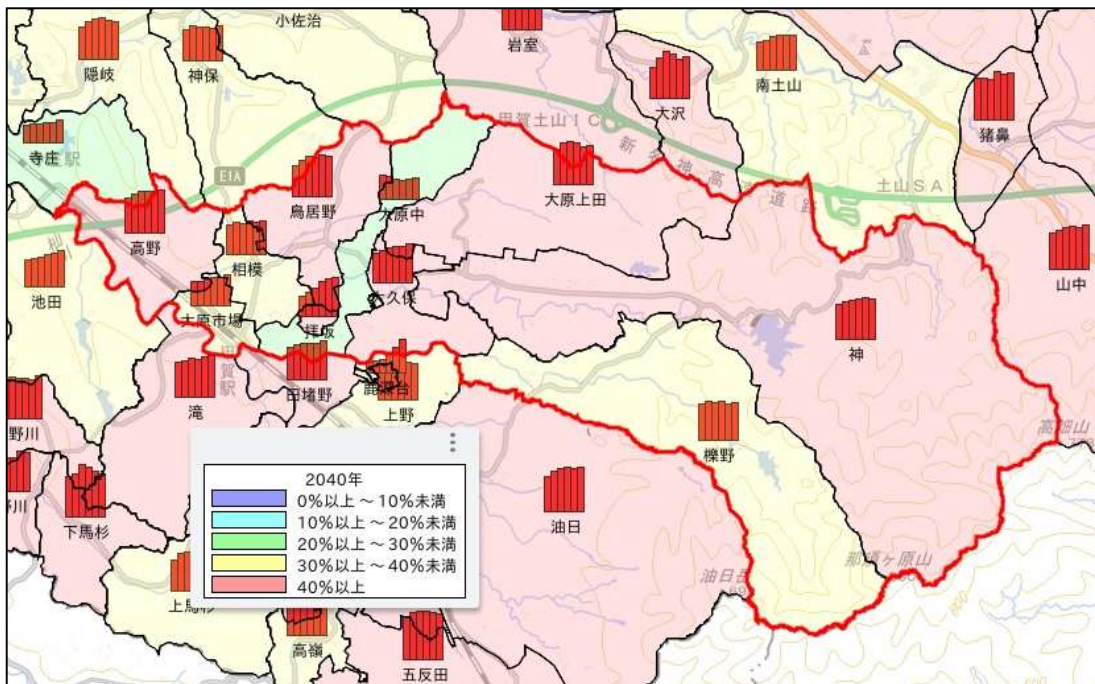

# 1 人口・世帯

出典:国勢調査

出典:国勢調査

出典:国勢調査

# 1 人口・世帯

出典:国勢調査

出典:国勢調査

出典:国土技術政策総合研究所将来人口・世帯予測ツールより算出(社人研2015ベース)

# 1 人口・世帯

図1-7 年齢3区分別人口(縦棒)と高齢化率(折線)の将来予測

出典: 国土技術政策総合研究所将来人口・世帯予測ツールより算出(社人研2015ベース)

図1-8 高齢化率の将来予測(2040年/縦棒2015~2040年)

出典: 国勢調査よりJSTATにて作成

図1-9 小地域別高齢化率の推移(~2015年)と将来予測

出典: 国勢調査+国土技術政策総合研究所将来人口・世帯予測ツールより算出(社人研2015ベース)