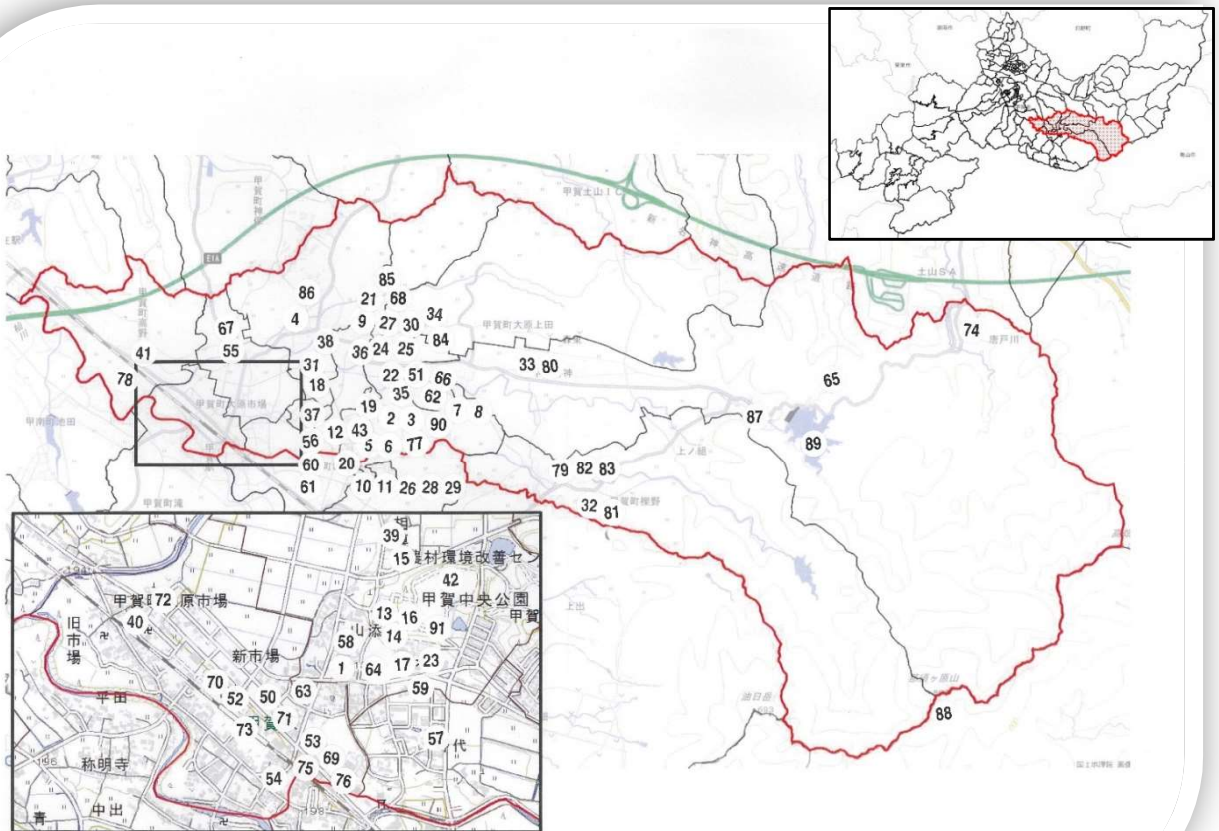

# 甲賀市地域カルテ

## 「大原自治振興会」区域

# 1 人口・世帯

出典:国勢調査

出典:国勢調査

出典:国勢調査