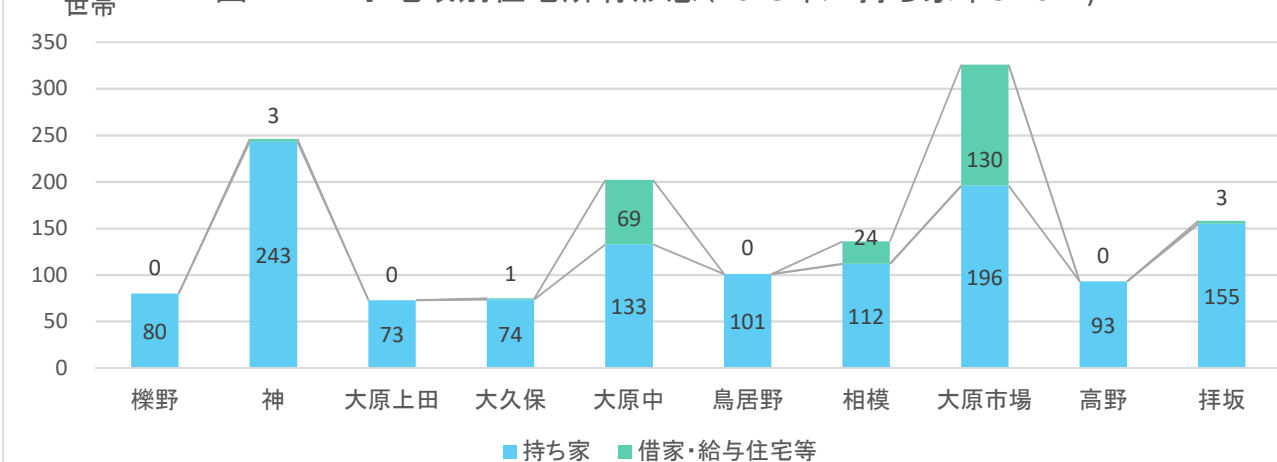

# 1 人口・世帯

図1-7 年齢3区分別人口(縦棒)と高齢化率(折線)の将来予測

出典: 国土技術政策総合研究所将来人口・世帯予測ツールより算出(社人研2015ベース)

図1-8 高齢化率の将来予測(2040年/縦棒2015~2040年)

出典: 国勢調査よりJSTATにて作成

図1-9 小地域別高齢化率の推移(~2015年)と将来予測

出典: 国勢調査+国土技術政策総合研究所将来人口・世帯予測ツールより算出(社人研2015ベース)

## 2. 暮らし・住宅

図2-1 小地域別就業者の割合(2015年)

出典: 国勢調査

図2-2 産業大分類別従業者数(2015年)

出典: 国勢調査

図2-3 小地域別住宅所有形態(2015年/持ち家率84.6%)

出典: 国勢調査