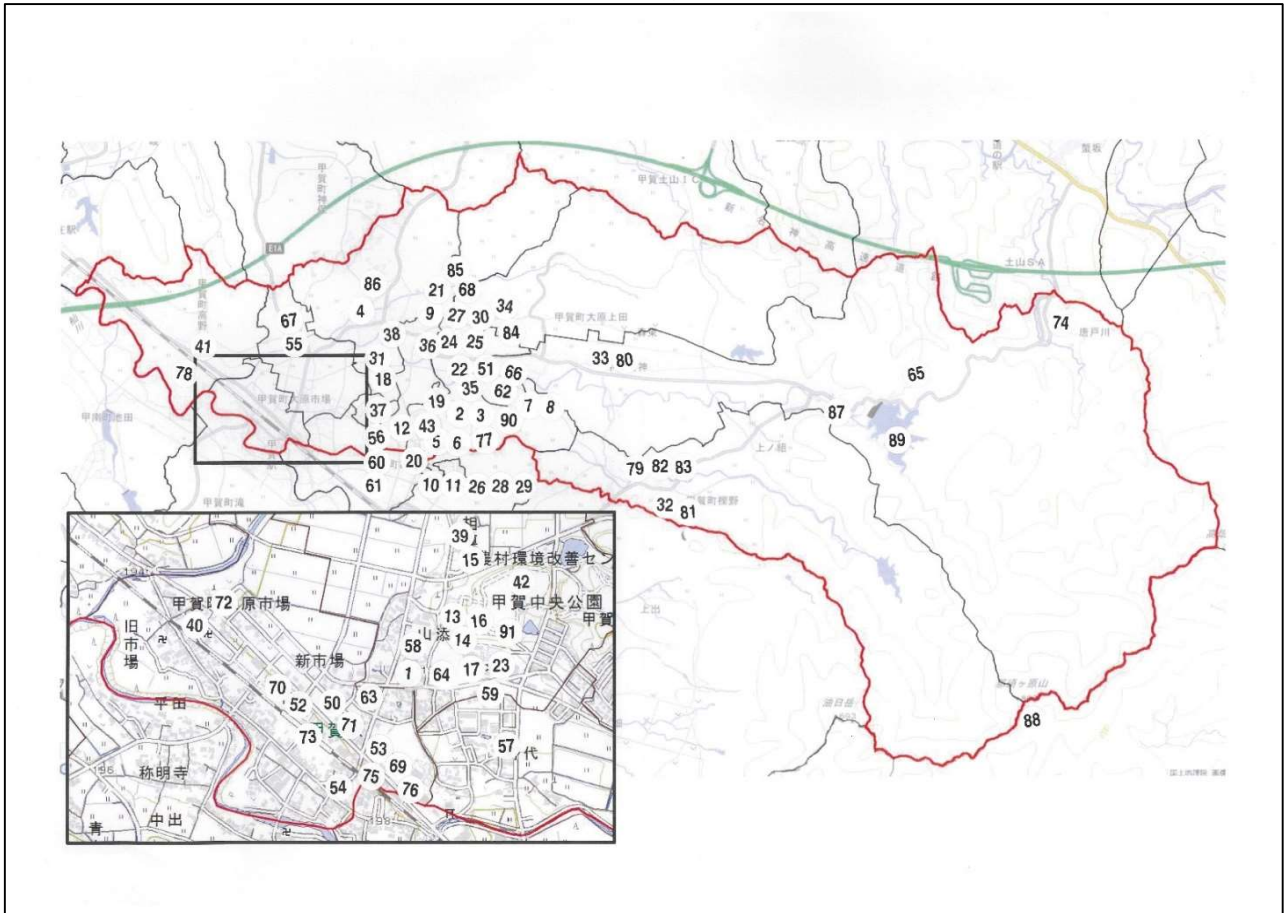

5. 地域資源

図5-1 地域資源マップ

※JSTATマップをベースに支援担当職員作成

メモ欄