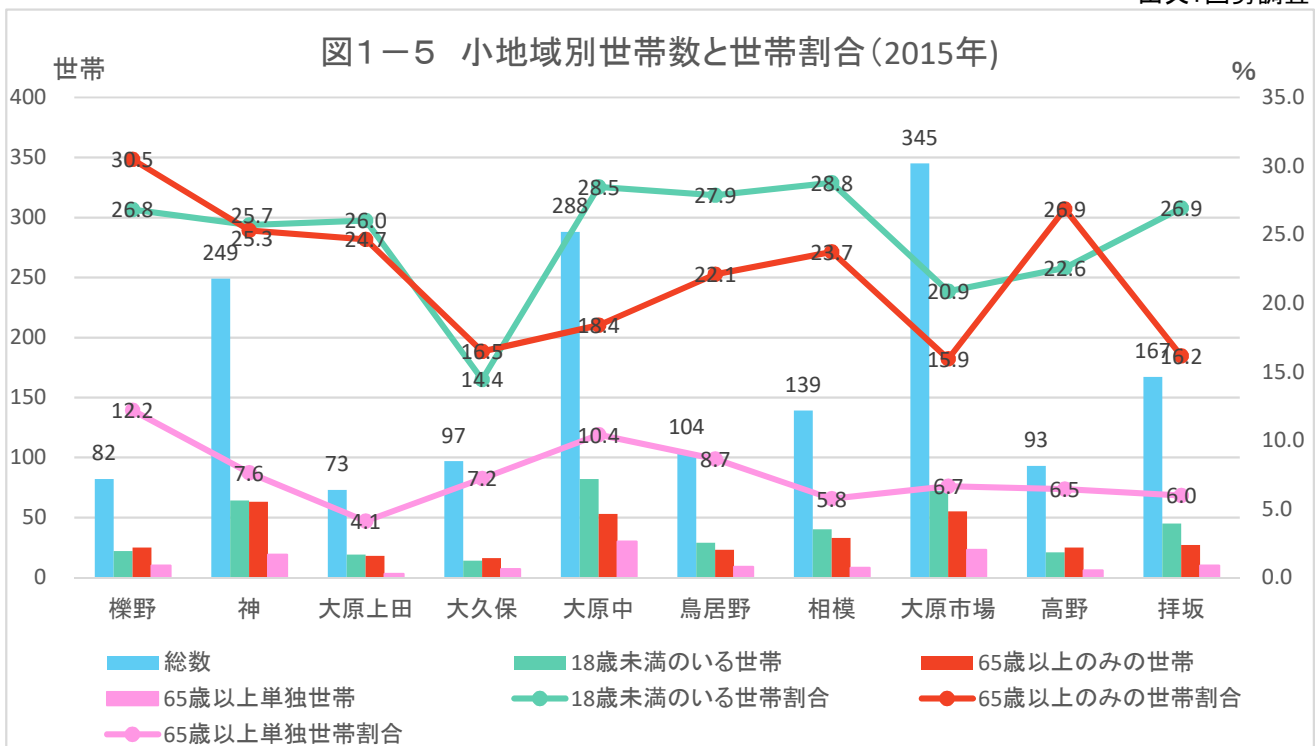

# 1 人口・世帯

出典:国勢調査

出典:国勢調査

出典:国勢調査

# 1 人口・世帯

出典:国勢調査

出典:国勢調査

出典:国土技術政策総合研究所将来人口・世帯予測ツールより算出(社人研2015ベース)