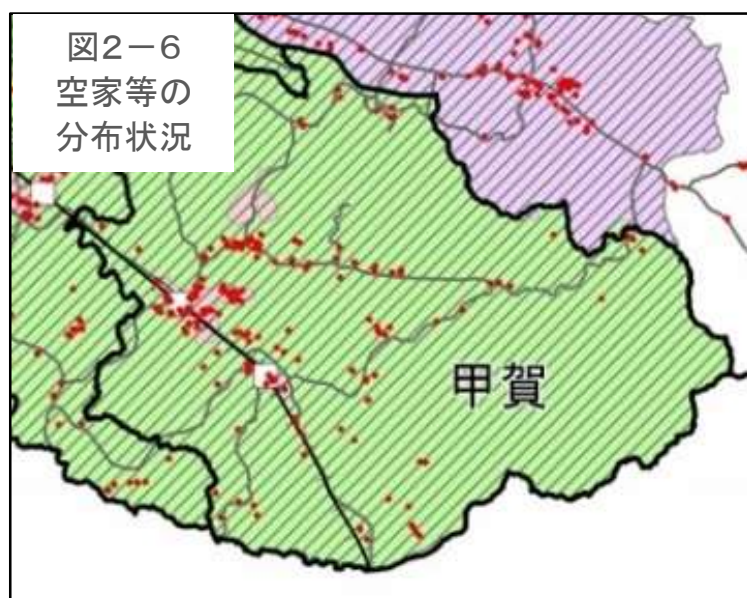

## 2. 暮らし・住宅

図2-1 小地域別就業者の割合(2015年)

出典: 国勢調査

図2-2 産業大分類別従業者数(2015年)

出典: 国勢調査

図2-3 小地域別住宅所有形態(2015年/持ち家率84.6%)

出典: 国勢調査

## 2. 暮らし・住宅

出典: 国勢調査

出典: 甲賀市

注) 旧5町別に集計

出典: 甲賀市

メモ欄

### 3. 子育て・市民活動

図3-6 年少人口比率の将来予測(2040年／縦棒2015～2040年)

出典：将来予測ツールによる算出よりJSTATIにて作成

図3-7 小地域別年少人口比率の推移(～2015年)と将来予測

出典：国勢調査＋国土技術政策総合研究所将来人口・世帯予測ツールより算出(社人研2015ベース)

メモ欄