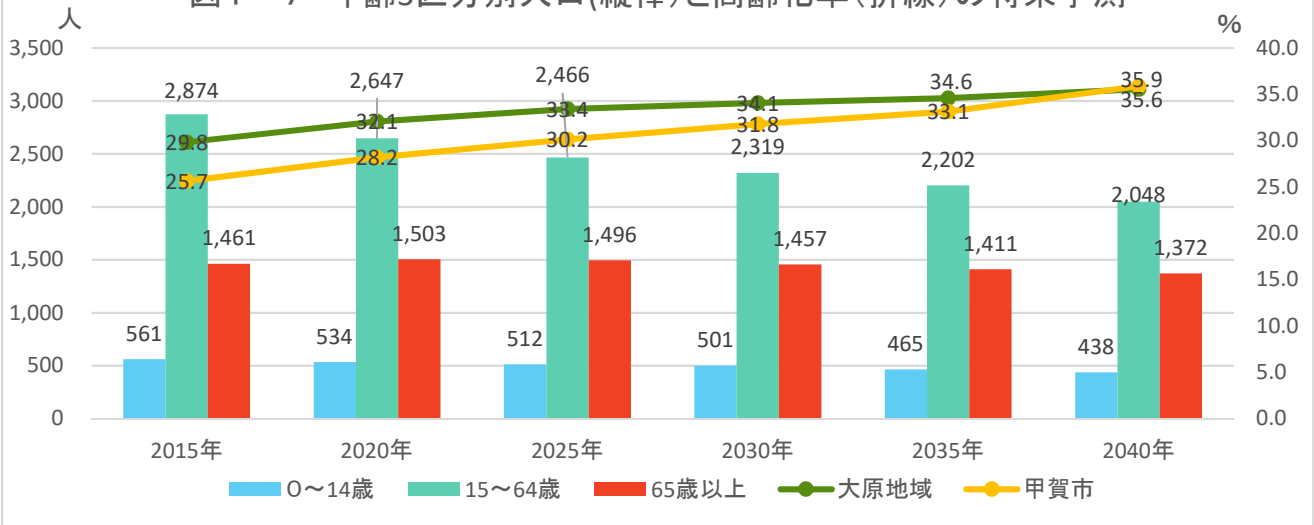

# 1 人口・世帯

出典:国勢調査

出典:国勢調査

出典:国勢調査

# 1 人口・世帯

出典:国勢調査

出典:国勢調査

出典:国土技術政策総合研究所将来人口・世帯予測ツールより算出(社人研2015ベース)

# 1 人口・世帯

図1-7 年齢3区分別人口(縦棒)と高齢化率(折線)の将来予測

出典: 国土技術政策総合研究所将来人口・世帯予測ツールより算出(社人研2015ベース)

図1-8 高齢化率の将来予測(2040年/縦棒2015~2040年)

出典: 国勢調査よりJSTATにて作成

図1-9 小地域別高齢化率の推移(~2015年)と将来予測

出典: 国勢調査+国土技術政策総合研究所将来人口・世帯予測ツールより算出(社人研2015ベース)