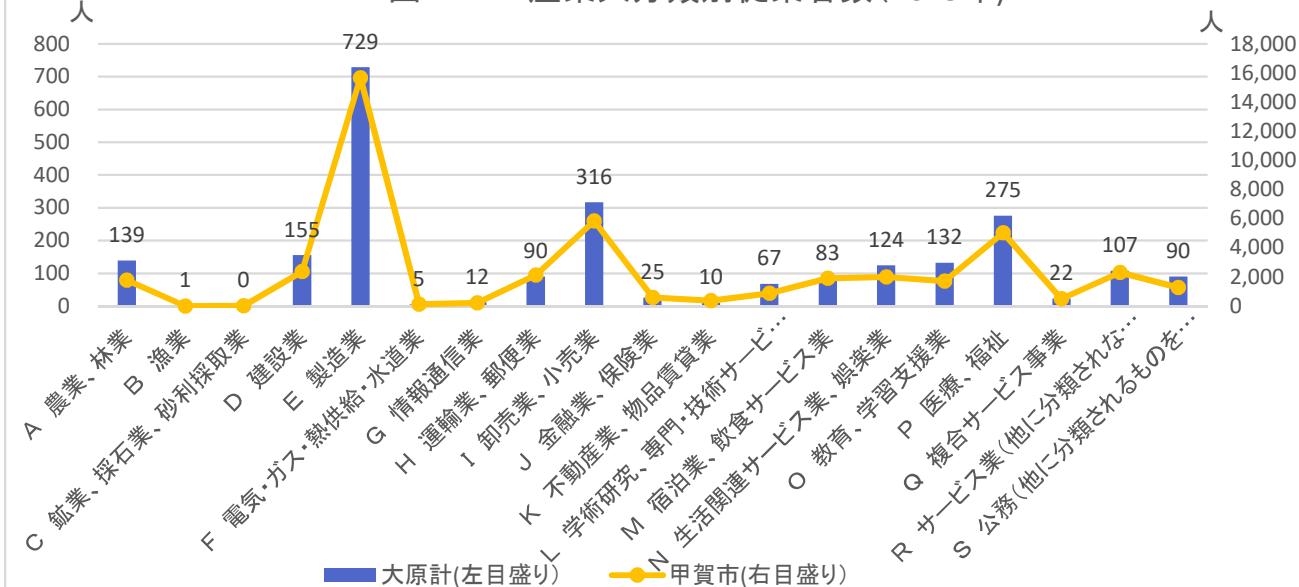

# 1 人口・世帯

出典:国勢調査

出典:国勢調査

出典:国土技術政策総合研究所将来人口・世帯予測ツールより算出(社人研2015ベース)

# 1 人口・世帯

図1-7 年齢3区分別人口(縦棒)と高齢化率(折線)の将来予測

出典: 国土技術政策総合研究所将来人口・世帯予測ツールより算出(社人研2015ベース)

図1-8 高齢化率の将来予測(2040年/縦棒2015~2040年)

出典: 国勢調査よりJSTATにて作成

図1-9 小地域別高齢化率の推移(~2015年)と将来予測

出典: 国勢調査+国土技術政策総合研究所将来人口・世帯予測ツールより算出(社人研2015ベース)

## 2. 暮らし・住宅

図2-1 小地域別就業者の割合(2015年)

出典: 国勢調査

図2-2 産業大分類別従業者数(2015年)

出典: 国勢調査

図2-3 小地域別住宅所有形態(2015年/持ち家率84.6%)

出典: 国勢調査