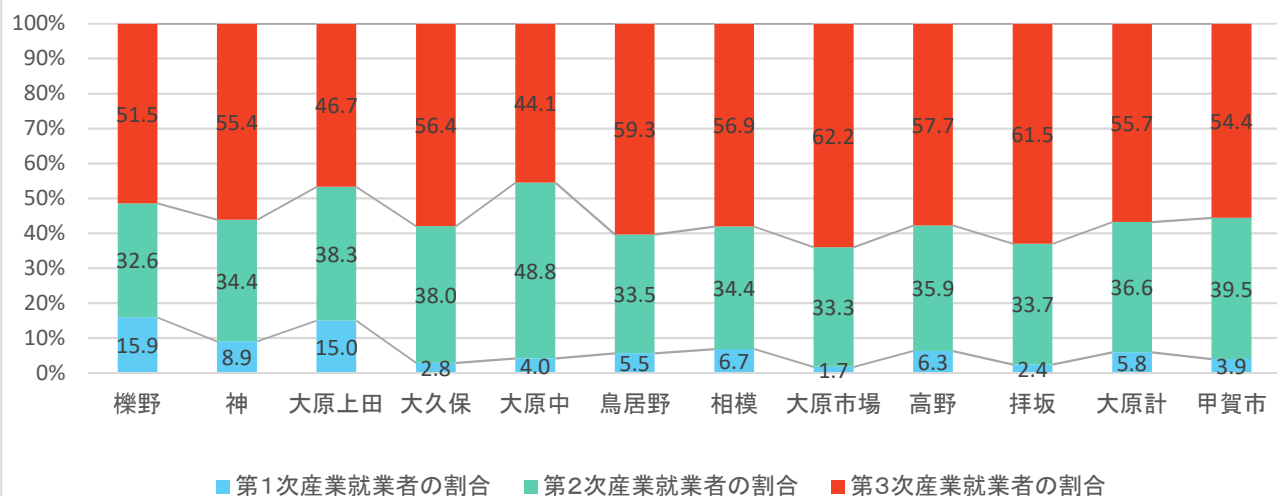

# 1 人口・世帯

出典:国勢調査

出典:国勢調査

出典:国土技術政策総合研究所将来人口・世帯予測ツールより算出(社人研2015ベース)

# 1 人口・世帯

図1-7 年齢3区分別人口(縦棒)と高齢化率(折線)の将来予測

出典: 国土技術政策総合研究所将来人口・世帯予測ツールより算出(社人研2015ベース)

図1-8 高齢化率の将来予測(2040年/縦棒2015~2040年)

出典: 国勢調査よりJSTATにて作成

図1-9 小地域別高齢化率の推移(~2015年)と将来予測

出典: 国勢調査+国土技術政策総合研究所将来人口・世帯予測ツールより算出(社人研2015ベース)

## 2. 暮らし・住宅

図2-1 小地域別就業者の割合(2015年)

出典: 国勢調査

図2-2 産業大分類別従業者数(2015年)

出典: 国勢調査

図2-3 小地域別住宅所有形態(2015年/持ち家率84.6%)

出典: 国勢調査