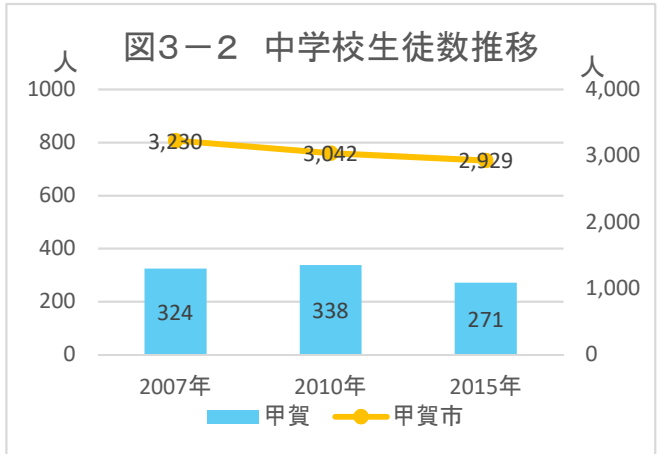

出典: 甲賀市

出典: 甲賀市