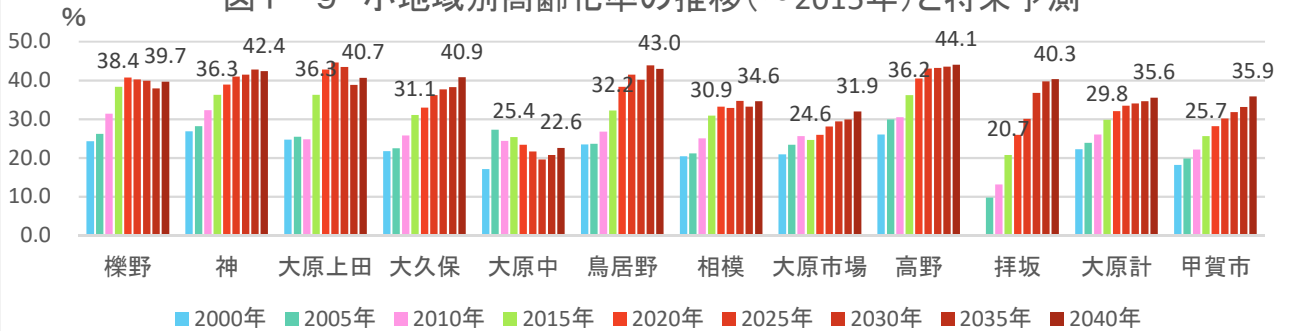

# 1 人口・世帯

出典:国勢調査

出典:国勢調査

出典:国土技術政策総合研究所将来人口・世帯予測ツールより算出(社人研2015ベース)

# 1 人口・世帯

図1-7 年齢3区分別人口(縦棒)と高齢化率(折線)の将来予測

出典: 国土技術政策総合研究所将来人口・世帯予測ツールより算出(社人研2015ベース)

図1-8 高齢化率の将来予測(2040年/縦棒2015~2040年)

出典: 国勢調査よりJSTATにて作成

図1-9 小地域別高齢化率の推移(~2015年)と将来予測

出典: 国勢調査+国土技術政策総合研究所将来人口・世帯予測ツールより算出(社人研2015ベース)

## 2. 暮らし・住宅

図2-1 小地域別就業者の割合(2015年)

出典: 国勢調査

図2-2 産業大分類別従業者数(2015年)

出典: 国勢調査

図2-3 小地域別住宅所有形態(2015年/持ち家率84.6%)

出典: 国勢調査