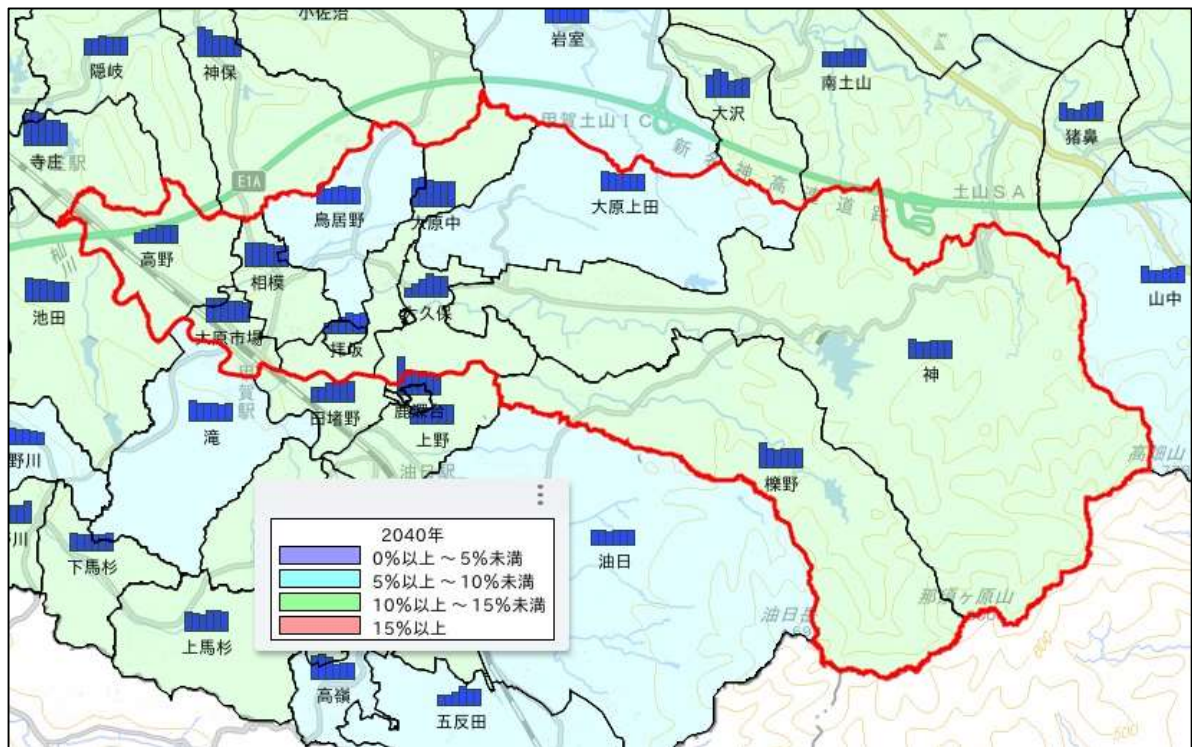

### 3. 子育て・市民活動

出典: 甲賀市

出典: 甲賀市

出典: 甲賀市

出典: 甲賀市

### 3. 子育て・市民活動

図3-6 年少人口比率の将来予測(2040年／縦棒2015～2040年)

出典：将来予測ツールによる算出よりJSTATIにて作成

図3-7 小地域別年少人口比率の推移(～2015年)と将来予測

出典：国勢調査＋国土技術政策総合研究所将来人口・世帯予測ツールより算出(社人研2015ベース)

メモ欄