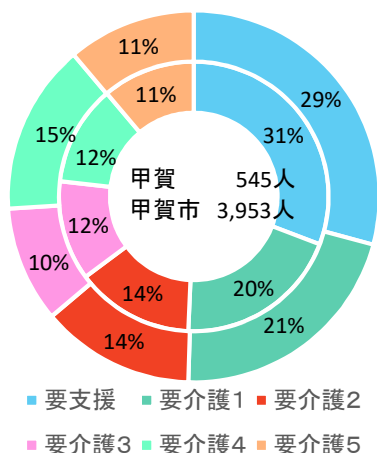

4. 防災・福祉

図4-1 要介護・要支援認定者数
(外円:甲賀、内円:甲賀市、2014年)