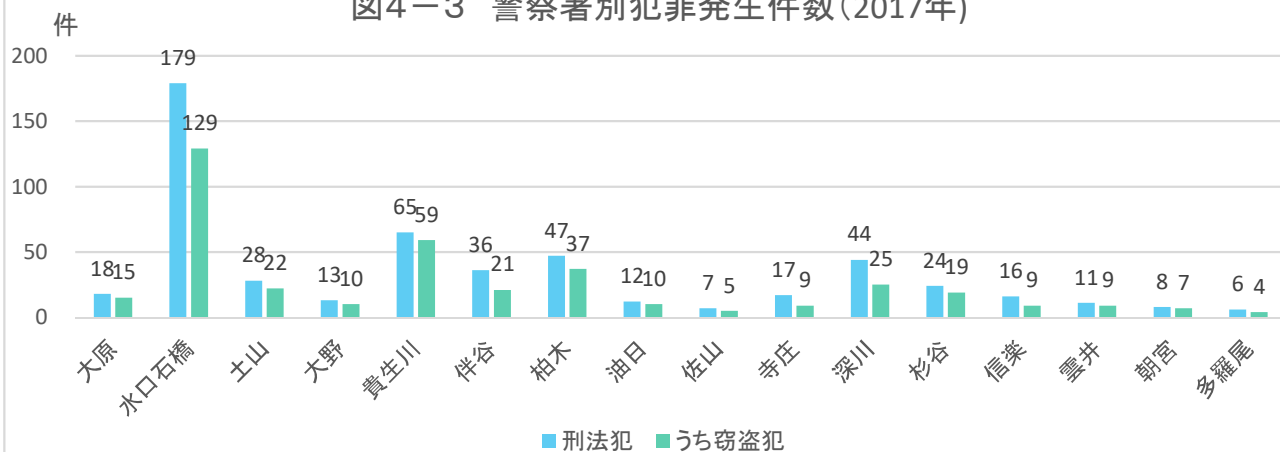

図4-3 警察署別犯罪発生件数(2017年)