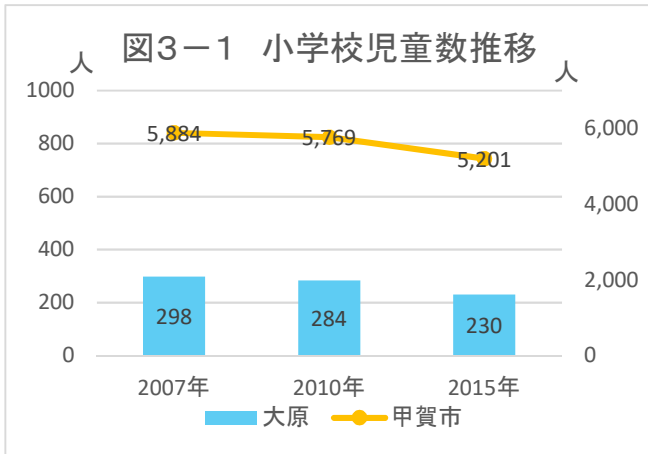

3. 子育て・市民活動