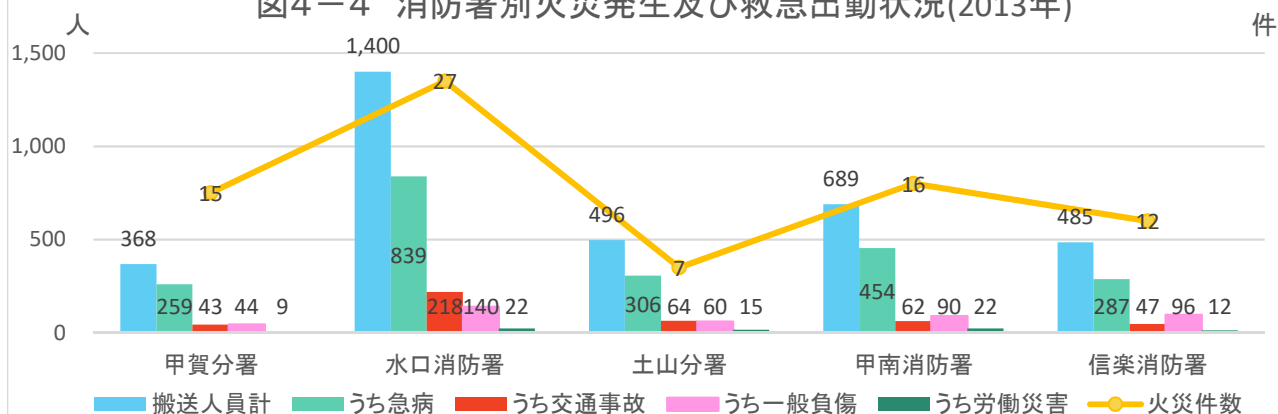

図4-4 消防署別火災発生及び救急出動状況(2013年)