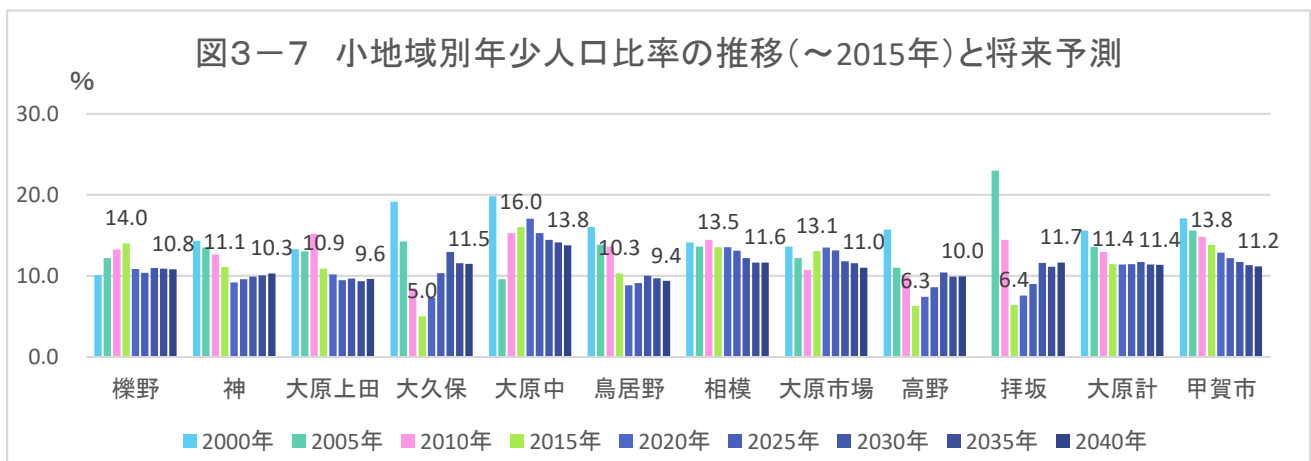

### 3. 子育て・市民活動

出典: 甲賀市

出典: 甲賀市

出典: 甲賀市

出典: 甲賀市

### 3. 子育て・市民活動

図3-6 年少人口比率の将来予測(2040年／縦棒2015～2040年)

出典：将来予測ツールによる算出よりJSTATIにて作成

図3-7 小地域別年少人口比率の推移(～2015年)と将来予測

出典：国勢調査＋国土技術政策総合研究所将来人口・世帯予測ツールより算出(社人研2015ベース)

メモ欄